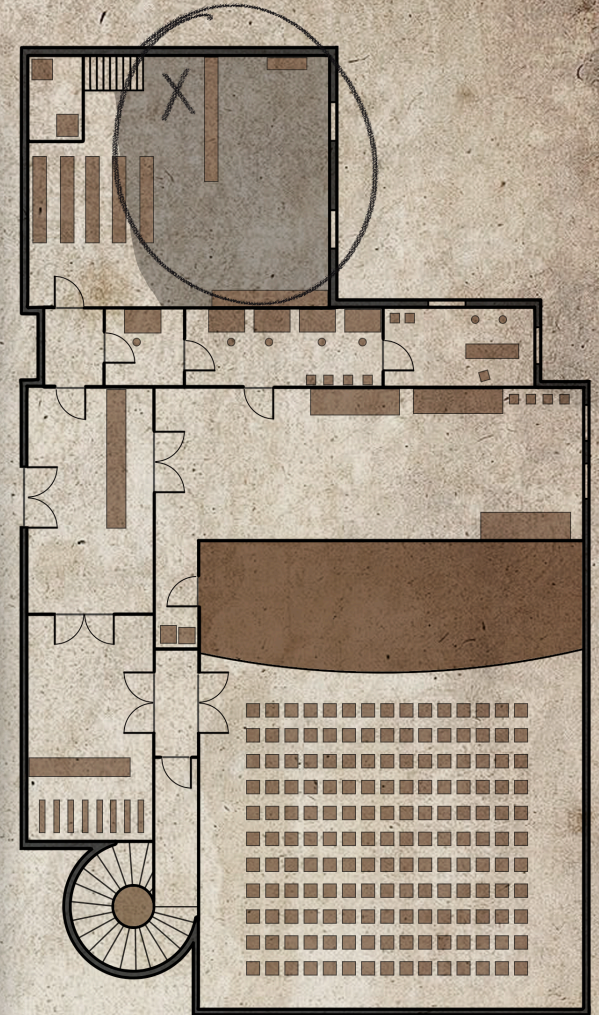

Übersicht des Tatorts
Lager des Figaro Theaters

Schilder-Legende

- 1 Eingang
- 2 Stromkasten
- 3 Leiche
- 4 Regale
- 5 Fenster
- 6 Garderobe